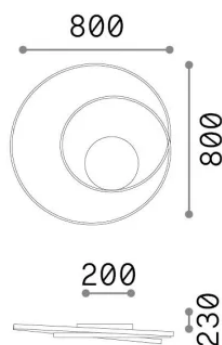

Allgemeine Information

Innen - Deckenleuchten

Ean	8021696365053
Artikel	OZ PL D080 ON-OFF NERO 3000K
Installation	Deckenleuchten
Garantie	5 years
Bruttogewicht	4.8 kg
Volumen	0.056448 m ³

Technische Information

Nettogewicht	2.5 kg
Isolationsklasse	II
Schutzindex	IP20
Einhaltung	-
Betriebstemperatur	-
Dimmer	Non-dimmable
Leistung	220-240 V AC
Energieversorgung	-

Quellinfo

Integrierte Quelle	-
Austauschbare Quelle	No
Leistung	52 W
Emissionen	-
Maximaler Verbrauch	-
Merkmale LED	LED SMD
CCT LED	3000 K
Dauer LED (t. 25°C)	30 h
CRI	> 90
SDCM	3
Lichtstrahlwinkel	-
Lichtstrahlfluss	6100 lm
Nützlicher Lichtstrom	-