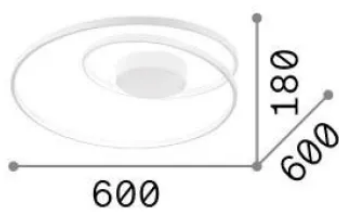

## Innen - Deckenleuchten

<b>Ean</b>	8021696342337
<b>Artikel</b>	OZ PL D060 ON-OFF OTTONE 4000K
<b>Installation</b>	Deckenleuchten
<b>Garantie</b>	5 years
<b>Bruttogewicht</b>	3.19 kg
<b>Volumen</b>	0.037733 m <sup>3</sup>

## Quellinfo

<b>Integrierte Quelle</b>	-
<b>Austauschbare Quelle</b>	No
<b>Leistung</b>	47 W
<b>Emissionen</b>	-
<b>Maximaler Verbrauch</b>	-
<b>Merkmale LED</b>	LED SMD
<b>CCT LED</b>	4000 K
<b>Dauer LED (t. 25°C)</b>	30 h
<b>CRI</b>	> 90
<b>SDCM</b>	3
<b>Lichtstrahlwinkel</b>	-
<b>Lichtstrahlfluss</b>	5500 lm
<b>Nützlicher Lichtstrom</b>	-