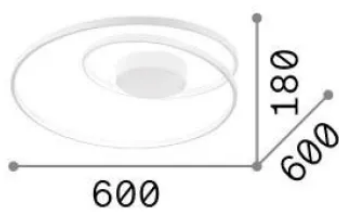

## Innen - Deckenleuchten

<b>Ean</b>	8021696342306
<b>Artikel</b>	OZ PL D060 ON-OFF OTTONE 2700K
<b>Installation</b>	Deckenleuchten
<b>Garantie</b>	5 years
<b>Bruttogewicht</b>	3.19 kg
<b>Volumen</b>	0.037733 m <sup>3</sup>

## Quellinfo

<b>Integrierte Quelle</b>	-
<b>Austauschbare Quelle</b>	No
<b>Leistung</b>	47 W
<b>Emissionen</b>	-
<b>Maximaler Verbrauch</b>	-
<b>Merkmale LED</b>	LED SMD
<b>CCT LED</b>	2700 K
<b>Dauer LED (t. 25°C)</b>	30 h
<b>CRI</b>	> 90
<b>SDCM</b>	3
<b>Lichtstrahlwinkel</b>	-
<b>Lichtstrahlfluss</b>	5000 lm
<b>Nützlicher Lichtstrom</b>	-