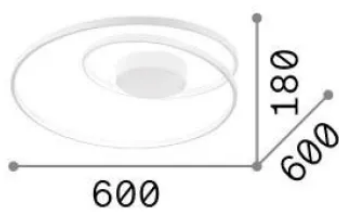

Allgemeine Information

Innen - Deckenleuchten

Ean	8021696342320
Artikel	OZ PL D060 ON-OFF NERO 4000K
Installation	Deckenleuchten
Garantie	5 years
Bruttogewicht	3.19 kg
Volumen	0.037733 m ³

Technische Information

Nettogewicht	1.5 kg
Isolationsklasse	II
Schutzindex	IP20
Einhaltung	-
Betriebstemperatur	-
Dimmer	Non-dimmable
Leistung	220-240 V AC
Energieversorgung	-

Quellinfo

Integrierte Quelle	-
Austauschbare Quelle	No
Leistung	47 W
Emissionen	-
Maximaler Verbrauch	-
Merkmale LED	LED SMD
CCT LED	4000 K
Dauer LED (t. 25°C)	30 h
CRI	> 90
SDCM	3
Lichtstrahlwinkel	-
Lichtstrahlfluss	5500 lm
Nützlicher Lichtstrom	-