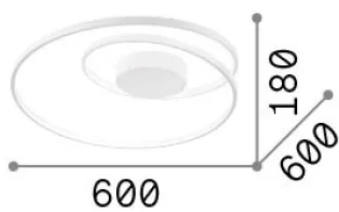

Allgemeine Information

Innen - Deckenleuchten

Ean	8021696269412
Artikel	OZ PL D060 ON-OFF NERO 3000K
Installation	Deckenleuchten
Garantie	5 years
Bruttogewicht	3.19 kg
Volumen	0.037733 m ³

Technische Information

Nettogewicht	1.5 kg
Isolationsklasse	II
Schutzindex	IP20
Einhaltung	-
Betriebstemperatur	-
Dimmer	Non-dimmable
Leistung	220-240 V AC
Energieversorgung	-

Quellinfo

Integrierte Quelle	-
Austauschbare Quelle	No
Leistung	47 W
Emissionen	-
Maximaler Verbrauch	-
Merkmale LED	LED SMD
CCT LED	3000 K
Dauer LED (t. 25°C)	30 h
CRI	> 90
SDCM	3
Lichtstrahlwinkel	-
Lichtstrahlfluss	5100 lm
Nützlicher Lichtstrom	-