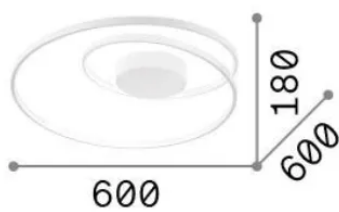

Allgemeine Information

Innen - Deckenleuchten

Ean	8021696342290
Artikel	OZ PL D060 ON-OFF NERO 2700K
Installation	Deckenleuchten
Garantie	5 years
Bruttogewicht	3.19 kg
Volumen	0.037733 m ³

Technische Information

Nettogewicht	1.5 kg
Isolationsklasse	II
Schutzindex	IP20
Einhaltung	-
Betriebstemperatur	-
Dimmer	Non-dimmable
Leistung	220-240 V AC
Energieversorgung	-

Quellinfo

Integrierte Quelle	-
Austauschbare Quelle	No
Leistung	47 W
Emissionen	-
Maximaler Verbrauch	-
Merkmale LED	LED SMD
CCT LED	2700 K
Dauer LED (t. 25°C)	30 h
CRI	> 90
SDCM	3
Lichtstrahlwinkel	-
Lichtstrahlfluss	5000 lm
Nützlicher Lichtstrom	-