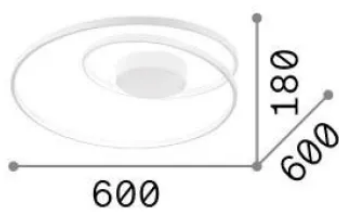

Allgemeine Information

Innen - Deckenleuchten

| | |
|----------------------|--------------------------------|
| Ean | 8021696342283 |
| Artikel | OZ PL D060 ON-OFF BIANCO 2700K |
| Installation | Deckenleuchten |
| Garantie | 5 years |
| Bruttogewicht | 3.19 kg |
| Volumen | 0.037733 m ³ |

Quellinfo

| | |
|------------------------------|---------|
| Integrierte Quelle | - |
| Austauschbare Quelle | No |
| Leistung | 47 W |
| Emissionen | - |
| Maximaler Verbrauch | - |
| Merkmale LED | LED SMD |
| CCT LED | 2700 K |
| Dauer LED (t. 25°C) | 30 h |
| CRI | > 90 |
| SDCM | 3 |
| Lichtstrahlwinkel | - |
| Lichtstrahlfluss | 5000 lm |
| Nützlicher Lichtstrom | - |