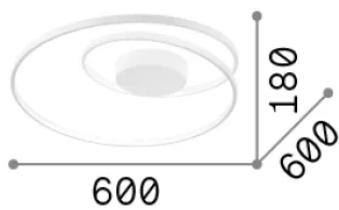

## Innen - Deckenleuchten

<b>Ean</b>	8021696304533
<b>Artikel</b>	OZ PL D060 DALI OTTONE 3000K
<b>Installation</b>	Deckenleuchten
<b>Garantie</b>	5 years
<b>Bruttogewicht</b>	3.19 kg
<b>Volumen</b>	0.0338 m <sup>3</sup>

## Quellinfo

<b>Integrierte Quelle</b>	-
<b>Austauschbare Quelle</b>	No
<b>Leistung</b>	48 W
<b>Emissionen</b>	-
<b>Maximaler Verbrauch</b>	-
<b>Merkmale LED</b>	LED SMD
<b>CCT LED</b>	3000 K
<b>Dauer LED (t. 25°C)</b>	30 h
<b>CRI</b>	> 90
<b>SDCM</b>	3
<b>Lichtstrahlwinkel</b>	-
<b>Lichtstrahlfluss</b>	5100 lm
<b>Nützlicher Lichtstrom</b>	-