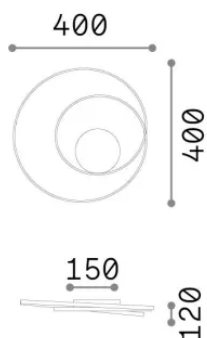

## Innen - Deckenleuchten

<b>Ean</b>	8021696365039
<b>Artikel</b>	OZ PL D040 ON-OFF NERO 3000K
<b>Installation</b>	Deckenleuchten
<b>Garantie</b>	5 years
<b>Bruttogewicht</b>	1.8 kg
<b>Volumen</b>	0.0162 m <sup>3</sup>

## Quellinfo

<b>Integrierte Quelle</b>	-
<b>Austauschbare Quelle</b>	No
<b>Leistung</b>	38 W
<b>Emissionen</b>	-
<b>Maximaler Verbrauch</b>	-
<b>Merkmale LED</b>	LED SMD
<b>CCT LED</b>	3000 K
<b>Dauer LED (t. 25°C)</b>	30 h
<b>CRI</b>	> 90
<b>SDCM</b>	3
<b>Lichtstrahlwinkel</b>	-
<b>Lichtstrahlfluss</b>	4350 lm
<b>Nützlicher Lichtstrom</b>	-