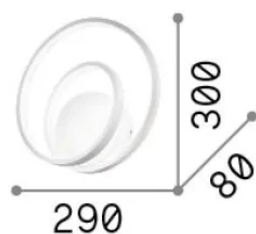

Allgemeine Information

Innen - Wandleuchten

Ean	8021696269405
Artikel	OZ AP ON-OFF OTTONE 3000K
Installation	Wandleuchten
Garantie	5 years
Bruttogewicht	1.22 kg
Volumen	0.008712 m ³

Technische Information

Nettogewicht	0.8 kg
Isolationsklasse	II
Schutzindex	IP20
Einhaltung	-
Betriebstemperatur	-
Dimmer	Non-dimmable
Leistung	220-240 V AC
Energieversorgung	-

Quellinfo

Integrierte Quelle	-
Austauschbare Quelle	No
Leistung	26 W
Emissionen	-
Maximaler Verbrauch	-
Merkmale LED	LED SMD
CCT LED	3000 K
Dauer LED (t. 25°C)	30 h
CRI	> 90
SDCM	3
Lichtstrahlwinkel	-
Lichtstrahlfluss	2500 lm
Nützlicher Lichtstrom	-