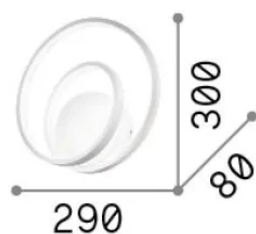

Allgemeine Information

Innen - Wandleuchten

Ean	8021696269399
Artikel	OZ AP ON-OFF NERO 3000K
Installation	Wandleuchten
Garantie	5 years
Bruttogewicht	1.22 kg
Volumen	0.008976 m ³

Technische Information

Nettogewicht	0.8 kg
Isolationsklasse	II
Schutzindex	IP20
Einhaltung	-
Betriebstemperatur	-
Dimmer	Non-dimmable
Leistung	220-240 V AC
Energieversorgung	-

Quellinfo

Integrierte Quelle	-
Austauschbare Quelle	No
Leistung	26 W
Emissionen	-
Maximaler Verbrauch	-
Merkmale LED	LED SMD
CCT LED	3000 K
Dauer LED (t. 25°C)	30 h
CRI	> 90
SDCM	3
Lichtstrahlwinkel	-
Lichtstrahlfluss	2500 lm
Nützlicher Lichtstrom	-