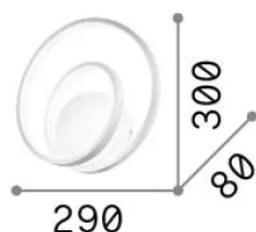

Allgemeine Information

Innen - Wandleuchten

Ean	8021696342238
Artikel	OZ AP ON-OFF NERO 2700K
Installation	Wandleuchten
Garantie	5 years
Bruttogewicht	1.22 kg
Volumen	0.008976 m ³

Technische Information

Nettogewicht	0.8 kg
Isolationsklasse	II
Schutzindex	IP20
Einhaltung	CE
Betriebstemperatur	0° ~ +40 °C
Dimmer	Non-dimmable, On-Off
Leistung	220-240 V AC 50/60 Hz
Energieversorgung	In-built, included Replaceable (by qualified operators only), electronic

Quellinfo

Integrierte Quelle	Integrated LED module
Austauschbare Quelle	No
Leistung	26 W
Emissionen	Diffuse
Maximaler Verbrauch	max 26 W
Merkmale LED	LED SMD
CCT LED	2700 K
Dauer LED (t. 25°C)	30000 h
CRI	> 90
SDCM	3
Lichtstrahlwinkel	-
Lichtstrahlfluss	2450 lm
Nützlicher Lichtstrom	1030 lm
Photobiologisches Risiko	EXEMPT