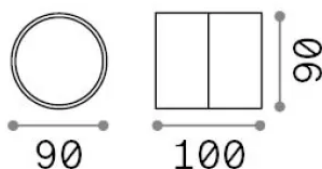

Quellinfo

Integrierte Quelle	Integrated LED module
Austauschbare Quelle	No
Leistung	7 W
Emissionen	Direct
Maximaler Verbrauch	max 7 W
Merkmale LED	LED COB BRIDGELUX
CCT LED	4000 K
Dauer LED (t. 25°C)	20000 h
CRI	> 90
SDCM	3
Lichtstrahlwinkel	108°
Lichtstrahlfluss	610 lm
Nützlicher Lichtstrom	540 lm
Photobiologisches Risiko	1