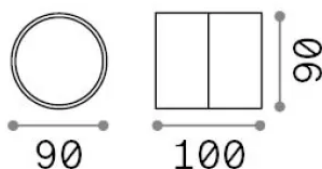

Allgemeine Information

Aussen - Wandleuchten

Ean	8021696285498
Artikel	OMEGA AP ROUND COFFEE 4000K
Installation	Wandleuchten
Garantie	5 years
Bruttogewicht	0.55 kg
Volumen	0.00115 m ³

Technische Information

Nettogewicht	0.5 kg
Isolationsklasse	I
Schutzindex	IP54
Einhaltung	-
Betriebstemperatur	-
Dimmer	Non-dimmable
Leistung	220-240 V AC
Energieversorgung	-

Quellinfo

Integrierte Quelle	-
Austauschbare Quelle	No
Leistung	7 W
Emissionen	-
Maximaler Verbrauch	-
Merkmale LED	LED COB
CCT LED	4000 K
Dauer LED (t. 25°C)	25 h
CRI	> 90
SDCM	3
Lichtstrahlwinkel	120°
Lichtstrahlfluss	610 lm
Nützlicher Lichtstrom	-