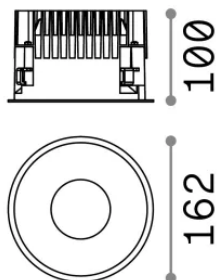

Allgemeine Information

Technisch - Einbauleuchte

Ean	8021696266589
Artikel	OFF FI 28W 4000K NERO
Installation	Einbauleuchte
Garantie	5 years
Bruttogewicht	1.13 kg
Volumen	0.004468 m ³

Technische Information

Nettogewicht	0.99 kg
Isolationsklasse	II
Schutzindex	IP20
Einhaltung	-
Betriebstemperatur	-
Dimmer	Non-dimmable
Leistung	220-240 V AC
Energieversorgung	-

Quellinfo

Integrierte Quelle	-
Austauschbare Quelle	No
Leistung	28 W
Emissionen	-
Maximaler Verbrauch	-
Merkmale LED	LED COB CITIZEN
CCT LED	4000 K
Dauer LED (t. 25°C)	50 h
CRI	> 90
SDCM	3
Lichtstrahlwinkel	60°
UGR Maximal	< 19
Lichtstrahlfluss	3100 lm
Nützlicher Lichtstrom	-