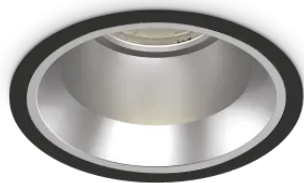

Allgemeine Information

Technisch - Einbauleuchte

Ean	8021696266589
Artikel	OFF FI 28W 4000K NERO
Installation	Einbauleuchte
Garantie	5 years
Bruttogewicht	1.13 kg
Volumen	0.004468 m ³

Technische Information

Nettogewicht	0.99 kg
Isolationsklasse	II
Schutzindex	IP20
Einhaltung	-
Betriebstemperatur	-
Dimmer	Non-dimmable
Leistung	220-240 V AC
Energieversorgung	-

Quellinfo

Integrierte Quelle	-
Austauschbare Quelle	No
Leistung	28 W
Emissionen	-
Maximaler Verbrauch	-
Merkmale LED	LED COB CITIZEN
CCT LED	4000 K
Dauer LED (t. 25°C)	50 h
CRI	> 90
SDCM	3
Lichtstrahlwinkel	60°
UGR Maximal	< 19
Lichtstrahlfluss	3100 lm
Nützlicher Lichtstrom	-