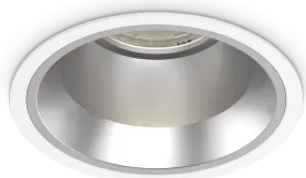

## Technisch - Einbauleuchte

<b>Ean</b>	8021696266527
<b>Artikel</b>	OFF FI 28W 4000K BIANCO
<b>Installation</b>	Einbauleuchte
<b>Garantie</b>	5 years
<b>Bruttogewicht</b>	1.13 kg
<b>Volumen</b>	0.004389 m <sup>3</sup>