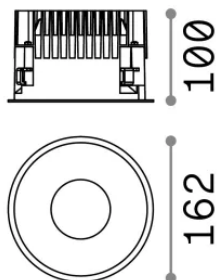

Quellinfo

Integrierte Quelle	-
Austauschbare Quelle	No
Leistung	28 W
Emissionen	-
Maximaler Verbrauch	-
Merkmale LED	LED COB CITIZEN
CCT LED	4000 K
Dauer LED (t. 25°C)	50 h
CRI	> 90
SDCM	3
Lichtstrahlwinkel	60°
UGR Maximal	< 19
Lichtstrahlfluss	3100 lm
Nützlicher Lichtstrom	-