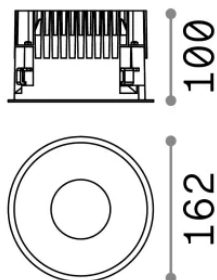

Nettogewicht	0.99 kg
Isolationsklasse	II
Schutzindex	IP20
Einhaltung	CE
Betriebstemperatur	0° ~ +40 °C
Dimmer	Non-dimmable, On-Off
Leistung	220-240 V AC 50/60 Hz
Energieversorgung	Separate, included Replaceable (by qualified operators only), electronic, tridonic
Frontschutzindex	IP54
Zubehör nicht inklusive	Dimmable driver, Black reflector

Quellinfo

Integrierte Quelle	Integrated LED module
Austauschbare Quelle	Replaceable (by qualified operators only)
Leistung	28 W
Emissionen	Direct
Maximaler Verbrauch	max 28 W
Merkmale LED	LED COB CITIZEN
CCT LED	3000 K
Dauer LED (t. 25°C)	50000 h
CRI	> 90
SDCM	3
Lichtstrahlwinkel	60°
UGR Maximal	< 19
Lichtstrahlfluss	2650 lm
Nützlicher Lichtstrom	2130 lm