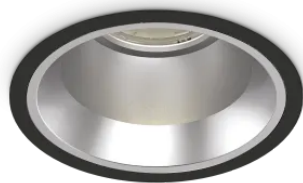

## Technisch - Einbauleuchte

<b>Ean</b>	8021696266572
<b>Artikel</b>	OFF FI 28W 3000K NERO
<b>Installation</b>	Einbauleuchte
<b>Garantie</b>	5 years
<b>Bruttogewicht</b>	1.13 kg
<b>Volumen</b>	0.004589 m <sup>3</sup>

## Quellinfo

<b>Integrierte Quelle</b>	Integrated LED module
<b>Austauschbare Quelle</b>	Replaceable (by qualified operators only)
<b>Leistung</b>	28 W
<b>Emissionen</b>	Direct
<b>Maximaler Verbrauch</b>	max 28 W
<b>Merkmale LED</b>	LED COB CITIZEN
<b>CCT LED</b>	3000 K
<b>Dauer LED (t. 25°C)</b>	50000 h
<b>CRI</b>	> 90
<b>SDCM</b>	3
<b>Lichtstrahlwinkel</b>	60°
<b>UGR Maximal</b>	< 19
<b>Lichtstrahlfluss</b>	2650 lm
<b>Nützlicher Lichtstrom</b>	2130 lm