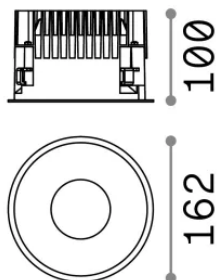

Allgemeine Information

Technisch - Einbauleuchte

Ean	8021696266510
Artikel	OFF FI 28W 3000K BIANCO
Installation	Einbauleuchte
Garantie	5 years
Bruttogewicht	1.13 kg
Volumen	0.004589 m ³

Technische Information

Nettogewicht	0.99 kg
Isolationsklasse	II
Schutzindex	IP20
Einhaltung	-
Betriebstemperatur	-
Dimmer	Non-dimmable
Leistung	220-240 V AC
Energieversorgung	-

Quellinfo

Integrierte Quelle	-
Austauschbare Quelle	No
Leistung	28 W
Emissionen	-
Maximaler Verbrauch	-
Merkmale LED	LED COB CITIZEN
CCT LED	3000 K
Dauer LED (t. 25°C)	50 h
CRI	> 90
SDCM	3
Lichtstrahlwinkel	60°
UGR Maximal	< 19
Lichtstrahlfluss	2650 lm
Nützlicher Lichtstrom	-