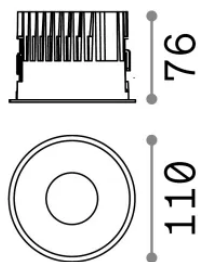

Allgemeine Information

Technisch - Einbauleuchte

Ean	8021696266565
Artikel	OFF FI 15W 4000K NERO
Installation	Einbauleuchte
Garantie	5 years
Bruttogewicht	0.57 kg
Volumen	0.002052 m ³

Technische Information

Nettogewicht	0.46 kg
Isolationsklasse	II
Schutzindex	IP20
Einhaltung	-
Betriebstemperatur	-
Dimmer	Non-dimmable
Leistung	220-240 V AC
Energieversorgung	-

Quellinfo

Integrierte Quelle	-
Austauschbare Quelle	No
Leistung	15 W
Emissionen	-
Maximaler Verbrauch	-
Merkmale LED	LED COB CITIZEN
CCT LED	4000 K
Dauer LED (t. 25°C)	50 h
CRI	> 90
SDCM	3
Lichtstrahlwinkel	50°
UGR Maximal	< 19
Lichtstrahlfluss	1400 lm
Nützlicher Lichtstrom	-