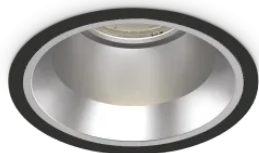

Allgemeine Information

Technisch - Einbauleuchte

Ean	8021696266565
Artikel	OFF FI 15W 4000K NERO
Installation	Einbauleuchte
Garantie	5 years
Bruttogewicht	0.57 kg
Volumen	0.002052 m ³

Technische Information

Nettogewicht	0.46 kg
Isolationsklasse	II
Schutzindex	IP20
Einhaltung	-
Betriebstemperatur	-
Dimmer	Non-dimmable
Leistung	220-240 V AC
Energieversorgung	-

Quellinfo

Integrierte Quelle	-
Austauschbare Quelle	No
Leistung	15 W
Emissionen	-
Maximaler Verbrauch	-
Merkmale LED	LED COB CITIZEN
CCT LED	4000 K
Dauer LED (t. 25°C)	50 h
CRI	> 90
SDCM	3
Lichtstrahlwinkel	50°
UGR Maximal	< 19
Lichtstrahlfluss	1400 lm
Nützlicher Lichtstrom	-