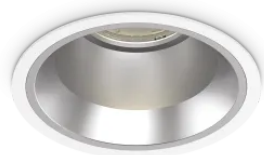

Allgemeine Information

Technisch - Einbauleuchte

Ean	8021696266503
Artikel	OFF FI 15W 4000K BIANCO
Installation	Einbauleuchte
Garantie	5 years
Bruttogewicht	0.57 kg
Volumen	0.00224 m ³

Technische Information

Nettogewicht	0.46 kg
Isolationsklasse	II
Schutzindex	IP20
Einhaltung	CE
Betriebstemperatur	0° ~ +40 °C
Dimmer	Non-dimmable, On-Off
Leistung	220-240 V AC 50/60 Hz
Energieversorgung	Separate, included Replaceable (by qualified operators only), electronic, tridonic
Frontschutzindex	IP54
Zubehör nicht inklusive	Dimmable driver, Black reflector

Quellinfo

Integrierte Quelle	Integrated LED module
Austauschbare Quelle	Replaceable (by qualified operators only)
Leistung	15 W
Emissionen	Direct
Maximaler Verbrauch	max 15 W
Merkmale LED	LED COB CITIZEN
CCT LED	4000 K
Dauer LED (t. 25°C)	50000 h
CRI	> 90
SDCM	3
Lichtstrahlwinkel	50°
UGR Maximal	< 19
Lichtstrahlfluss	1400 lm
Nützlicher Lichtstrom	1150 lm