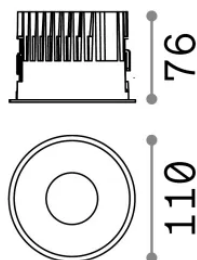

Allgemeine Information

Technisch - Einbauleuchte

Ean	8021696266503
Artikel	OFF FI 15W 4000K BIANCO
Installation	Einbauleuchte
Garantie	5 years
Bruttogewicht	0.57 kg
Volumen	0.00224 m ³

Technische Information

Quellinfo

Integrierte Quelle	Integrated LED module
Austauschbare Quelle	Replaceable (by qualified operators only)
Leistung	15 W
Emissionen	Direct
Maximaler Verbrauch	max 15 W
Merkmale LED	LED COB CITIZEN
CCT LED	4000 K
Dauer LED (t. 25°C)	50000 h
CRI	> 90
SDCM	3
Lichtstrahlwinkel	50°
UGR Maximal	< 19
Lichtstrahlfluss	1400 lm
Nützlicher Lichtstrom	1150 lm