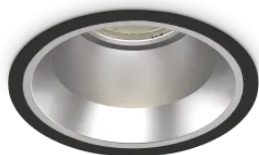

Allgemeine Information

Technisch - Einbauleuchte

Ean	8021696266558
Artikel	OFF FI 15W 3000K NERO
Installation	Einbauleuchte
Garantie	5 years
Bruttogewicht	0.57 kg
Volumen	0.00216 m ³

Technische Information

Nettogewicht	0.46 kg
Isolationsklasse	II
Schutzindex	IP20
Einhaltung	-
Betriebstemperatur	-
Dimmer	Non-dimmable
Leistung	220-240 V AC
Energieversorgung	-

Quellinfo

Integrierte Quelle	-
Austauschbare Quelle	No
Leistung	15 W
Emissionen	-
Maximaler Verbrauch	-
Merkmale LED	LED COB CITIZEN
CCT LED	3000 K
Dauer LED (t. 25°C)	50 h
CRI	> 90
SDCM	3
Lichtstrahlwinkel	50°
UGR Maximal	< 19
Lichtstrahlfluss	1300 lm
Nützlicher Lichtstrom	-