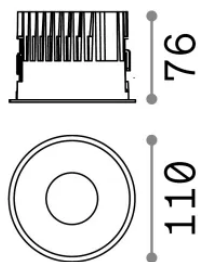

Allgemeine Information

Technisch - Einbauleuchte

Ean	8021696266558
Artikel	OFF FI 15W 3000K NERO
Installation	Einbauleuchte
Garantie	5 years
Bruttogewicht	0.57 kg
Volumen	0.00216 m ³

Technische Information

Nettogewicht	0.46 kg
Isolationsklasse	II
Schutzindex	IP20
Einhaltung	-
Betriebstemperatur	-
Dimmer	Non-dimmable
Leistung	220-240 V AC
Energieversorgung	-

Quellinfo

Integrierte Quelle	-
Austauschbare Quelle	No
Leistung	15 W
Emissionen	-
Maximaler Verbrauch	-
Merkmale LED	LED COB CITIZEN
CCT LED	3000 K
Dauer LED (t. 25°C)	50 h
CRI	> 90
SDCM	3
Lichtstrahlwinkel	50°
UGR Maximal	< 19
Lichtstrahlfluss	1300 lm
Nützlicher Lichtstrom	-