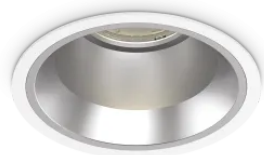

Allgemeine Information

Technisch - Einbauleuchte

Ean	8021696266497
Artikel	OFF FI 15W 3000K BIANCO
Installation	Einbauleuchte
Garantie	5 years
Bruttogewicht	0.57 kg
Volumen	0.002128 m ³

Technische Information

Nettogewicht	0.46 kg
Isolationsklasse	II
Schutzindex	IP20
Einhaltung	-
Betriebstemperatur	-
Dimmer	Non-dimmable
Leistung	220-240 V AC
Energieversorgung	-

Quellinfo

Integrierte Quelle	-
Austauschbare Quelle	No
Leistung	15 W
Emissionen	-
Maximaler Verbrauch	-
Merkmale LED	LED COB CITIZEN
CCT LED	3000 K
Dauer LED (t. 25°C)	50 h
CRI	> 90
SDCM	3
Lichtstrahlwinkel	50°
UGR Maximal	< 19
Lichtstrahlfluss	1300 lm
Nützlicher Lichtstrom	-