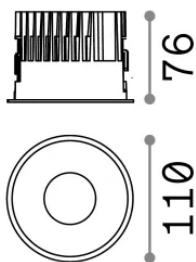

Allgemeine Information

Technisch - Einbauleuchte

Ean	8021696266497
Artikel	OFF FI 15W 3000K BIANCO
Installation	Einbauleuchte
Garantie	5 years
Bruttogewicht	0.57 kg
Volumen	0.002128 m ³

Technische Information

Nettogewicht	0.46 kg
Isolationsklasse	II
Schutzindex	IP20
Einhaltung	-
Betriebstemperatur	-
Dimmer	Non-dimmable
Leistung	220-240 V AC
Energieversorgung	-

Quellinfo

Integrierte Quelle	-
Austauschbare Quelle	No
Leistung	15 W
Emissionen	-
Maximaler Verbrauch	-
Merkmale LED	LED COB CITIZEN
CCT LED	3000 K
Dauer LED (t. 25°C)	50 h
CRI	> 90
SDCM	3
Lichtstrahlwinkel	50°
UGR Maximal	< 19
Lichtstrahlfluss	1300 lm
Nützlicher Lichtstrom	-