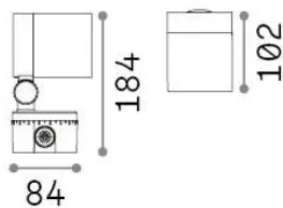

Allgemeine Information

Aussen - Strahler

Ean	8021696325019
Artikel	O-ZONE PR SMALL
Installation	Strahler
Garantie	5 years
Bruttogewicht	1.1 kg
Volumen	0.006032 m ³

Technische Information

Nettogewicht	0.8 kg
Isolationsklasse	I
Schutzindex	IP66
Einhaltung	-
Betriebstemperatur	-
Dimmer	Non-dimmable
Leistung	220-240 V AC
Energieversorgung	-