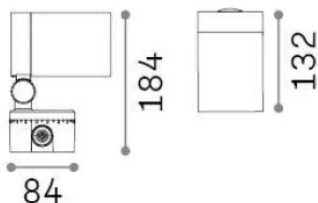

Allgemeine Information

Aussen - Strahler

Ean	8021696337531
Artikel	O-ZONE PR BIG
Installation	Strahler
Garantie	5 years
Bruttogewicht	1.5 kg
Volumen	0.00576 m ³

Technische Information

Nettogewicht	1.2 kg
Isolationsklasse	I
Schutzindex	IP66
Einhaltung	-
Betriebstemperatur	-
Dimmer	Non-dimmable
Leistung	220-240 V AC
Energieversorgung	-