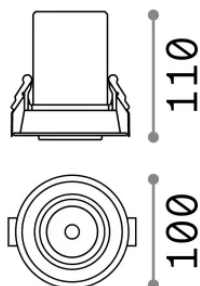

Quellinfo

Integrierte Quelle	-
Austauschbare Quelle	No
Leistung	12 W
Emissionen	-
Maximaler Verbrauch	-
Merkmale LED	LED COB LUMILEDS
CCT LED	4000 K
Dauer LED (t. 25°C)	50 h
CRI	> 90
SDCM	3
Lichtstrahlwinkel	38°
UGR Maximal	< 19
Lichtstrahlfluss	1400 lm
Nützlicher Lichtstrom	-