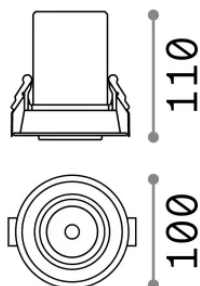

Allgemeine Information

Technisch - Einbauleuchte

Ean	8021696248165
Artikel	NOVA FI 12W 3000K BIANCO
Installation	Einbauleuchte
Garantie	5 years
Bruttogewicht	0.64 kg
Volumen	0.001563 m ³

Technische Information

Nettogewicht	0.54 kg
Isolationsklasse	II
Schutzindex	IP20
Einhaltung	-
Betriebstemperatur	-
Dimmer	Non-dimmable
Leistung	220-240 V AC
Energieversorgung	-

Quellinfo

Integrierte Quelle	-
Austauschbare Quelle	No
Leistung	12 W
Emissionen	-
Maximaler Verbrauch	-
Merkmale LED	LED COB LUMILEDS
CCT LED	3000 K
Dauer LED (t. 25°C)	50 h
CRI	> 90
SDCM	3
Lichtstrahlwinkel	38°
UGR Maximal	< 19
Lichtstrahlfluss	1300 lm
Nützlicher Lichtstrom	-