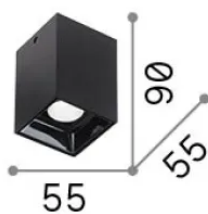

Allgemeine Information

Innen - Deckenleuchten

Ean	8021696206035
Artikel	NITRO PL D05 SQUARE BIANCO 3000K
Installation	Deckenleuchten
Garantie	5 years
Bruttogewicht	0.25 kg
Volumen	0.000903 m ³

Technische Information

Nettogewicht	0.23 kg
Isolationsklasse	II
Schutzindex	IP20
Einhaltung	-
Betriebstemperatur	-
Dimmer	Non-dimmable
Leistung	220-240 V AC
Energieversorgung	-

Quellinfo

Integrierte Quelle	-
Austauschbare Quelle	No
Leistung	LED 10 W
Emissionen	-
Maximaler Verbrauch	-
Merkmale LED	LED COB BRIDGELUX
CCT LED	3000 K
Dauer LED (t. 25°C)	50 h
CRI	> 90
SDCM	3
Lichtstrahlwinkel	28°
Lichtstrahlfluss	1000 lm
Leuchtmittel enthalten	1
Glühbirne empfehlen	LED INTEGRATO 1000Lm 3000K