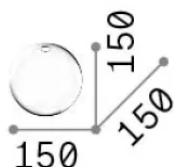

Allgemeine Information

Innen -

Ean	8021696327457
Artikel	MAPA VETRO D15 FUME'
Installation	
Garantie	5 years
Bruttogewicht	0.7 kg
Volumen	0.0084 m ³

Technische Information

Nettogewicht	0.25 kg
Isolationsklasse	0
Schutzindex	-
Einhaltung	CE
Betriebstemperatur	-
Dimmer	Non-dimmable
Zubehörtyp	Required
Leistung	-
Energieversorgung	-

Quellinfo

Integrierte Quelle	-
Austauschbare Quelle	No
Leistung	0 max0 x 0 W
Emissionen	-
Maximaler Verbrauch	-
Merkmale LED	-
CCT LED	-
Dauer LED (t. 25°C)	-
CRI	-
Lichtstrahlwinkel	-
Nützlicher Lichtstrom	-