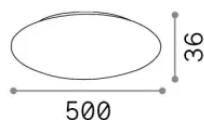

Allgemeine Information

Innen -

Ean	8021696371979
Artikel	MAPA ROSONE LED DROP SP7 BIANCO
Installation	
Garantie	5 years
Bruttogewicht	4.11 kg
Volumen	-

Technische Information

Nettogewicht	3.27 kg
Isolationsklasse	0
Schutzindex	-
Einhaltung	CE
Betriebstemperatur	-
Dimmer	Non-dimmable, On-Off
Zubehörtyp	Required
Leistung	220-240 V AC 50/60 Hz
Energieversorgung	In-built, included electronic
Zubehör nicht inklusive	Mapa Pendels LED, Mapa LED dimmable driver

Quellinfo

Integrierte Quelle	-
Austauschbare Quelle	No
Leistung	0 max0 x 0 W
Emissionen	-
Maximaler Verbrauch	-
Merkmale LED	-
CCT LED	-
Dauer LED (t. 25°C)	-
CRI	-
Lichtstrahlwinkel	-
Nützlicher Lichtstrom	-