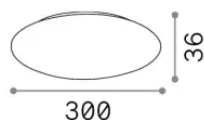

Allgemeine Information

Innen -

Ean	8021696371955
Artikel	MAPA ROSONE LED DROP SP3 BIANCO
Installation	
Garantie	5 years
Bruttogewicht	1.61 kg
Volumen	-

Technische Information

Nettogewicht	1.25 kg
Isolationsklasse	0
Schutzindex	-
Einhaltung	CE
Betriebstemperatur	-
Dimmer	Non-dimmable, On-Off
Zubehörtyp	Required
Leistung	220-240 V AC 50/60 Hz
Energieversorgung	In-built, included electronic
Zubehör nicht inklusive	Mapa Pendels LED, Mapa LED dimmable driver

Quellinfo

Integrierte Quelle	-
Austauschbare Quelle	No
Leistung	0 max0 x 0 W
Emissionen	-
Maximaler Verbrauch	-
Merkmale LED	-
CCT LED	-
Dauer LED (t. 25°C)	-
CRI	-
Lichtstrahlwinkel	-
Nützlicher Lichtstrom	-