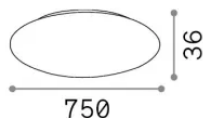

Allgemeine Information

Innen -

Ean	8021696371894
Artikel	MAPA ROSONE LED DROP SP13 BIANCO
Installation	
Garantie	5 years
Bruttogewicht	9.26 kg
Volumen	-

Technische Information

Nettogewicht	7.29 kg
Isolationsklasse	0
Schutzindex	-
Einhaltung	CE
Betriebstemperatur	-
Dimmer	Non-dimmable, On-Off
Zubehörtyp	Required
Leistung	220-240 V AC 50/60 Hz
Energieversorgung	In-built, included electronic
Zubehör nicht inklusive	Mapa Pendels LED, Mapa LED dimmable driver

Quellinfo

Integrierte Quelle	-
Austauschbare Quelle	No
Leistung	0 max0 x 0 W
Emissionen	-
Maximaler Verbrauch	-
Merkmale LED	-
CCT LED	-
Dauer LED (t. 25°C)	-
CRI	-
Lichtstrahlwinkel	-
Nützlicher Lichtstrom	-