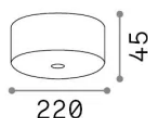

## Innen -

<b>Ean</b>	8021696368733
<b>Artikel</b>	MAPA ROSONE LED CLOUD SP3 BIANCO
<b>Installation</b>	
<b>Garantie</b>	5 years
<b>Bruttogewicht</b>	1.13 kg
<b>Volumen</b>	0.003439 m <sup>3</sup>