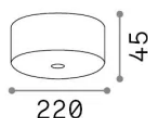

Allgemeine Information

Innen -

Ean	8021696371849
Artikel	MAPA ROSONE CLOUD SP3 NERO
Installation	
Garantie	5 years
Bruttogewicht	1.12 kg
Volumen	0.003439 m ³

Technische Information

Nettogewicht	0.93 kg
Isolationsklasse	0
Schutzindex	-
Einhaltung	CE
Betriebstemperatur	-
Dimmer	Non-dimmable
Zubehörtyp	Required
Leistung	
Energieversorgung	Not included (Pendel G4 only) / Not required (Pendel G9/E14/E27)
Zubehör nicht inklusive	Mapa Pendels G4/G9/E14/E27 5M, Driver for Mapa Pendels G4