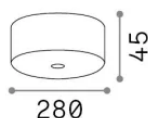

Quellinfo

Integrierte Quelle	-
Austauschbare Quelle	No
Leistung	0 max0 x 0 W
Emissionen	-
Maximaler Verbrauch	-
Merkmale LED	-
CCT LED	-
Dauer LED (t. 25°C)	-
CRI	-
Lichtstrahlwinkel	-
Nützlicher Lichtstrom	-