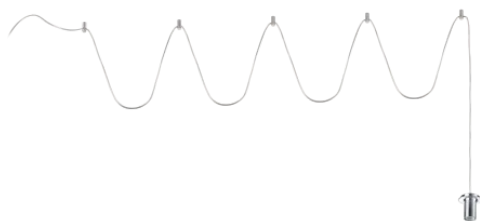

## Innen - Aufhängung

<b>Ean</b>	8021696371733
<b>Artikel</b>	MAPA PENDEL E14 12M
<b>Installation</b>	Aufhängung
<b>Garantie</b>	5 years
<b>Bruttogewicht</b>	0.67 kg
<b>Volumen</b>	0.001568 m <sup>3</sup>

## Quellinfo

<b>Integrierte Quelle</b>	-
<b>Austauschbare Quelle</b>	No
<b>Leistung</b>	E14 max1 x 28 W
<b>Emissionen</b>	-
<b>Maximaler Verbrauch</b>	-
<b>Merkmale LED</b>	-
<b>CCT LED</b>	-
<b>Dauer LED (t. 25°C)</b>	-
<b>CRI</b>	-
<b>Lichtstrahlwinkel</b>	-
<b>Nützlicher Lichtstrom</b>	-