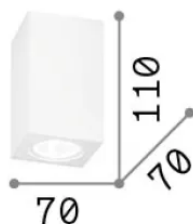

Quellinfo

Integrierte Quelle	Light bulb (not included)
Austauschbare Quelle	Replaceable
Leistung	GU10 max 1 x 35 W
Emissionen	Direct
Maximaler Verbrauch	-
Leuchtmittel enthalten	123943 GU10 07W 540Lm 3000K CRI90
Glühbirne empfehlen	108292 GU10 05W 410Lm 3000K CRI90