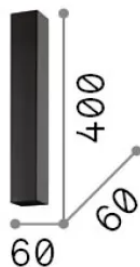

Quellinfo

Integrierte Quelle	-
Austauschbare Quelle	No
Leistung	GU10 max 1 x 28 W
Emissionen	-
Maximaler Verbrauch	-
Leuchtmittel enthalten	1
Glühbirne empfehlen	EAN 8021696123943