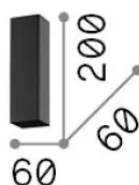

Allgemeine Information

Innen - Deckenleuchten

Ean	8021696233765
Artikel	LOOK PL1 SQUARE D60 H200 NERO
Installation	Deckenleuchten
Garantie	5 years
Bruttogewicht	0.8 kg
Volumen	0.001397 m³

Technische Information

Nettogewicht	0.6 kg
Isolationsklasse	II
Schutzindex	IP20
Einhaltung	-
Betriebstemperatur	-
Dimmer	Non-dimmable
Leistung	220-240 V AC
Energieversorgung	-

Quellinfo

Integrierte Quelle	-
Austauschbare Quelle	No
Leistung	GU10 max 1 x 28 W
Emissionen	-
Maximaler Verbrauch	-
Leuchtmittel enthalten	1
Glühbirne empfehlen	EAN 8021696123943