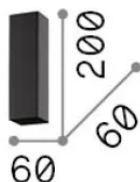

Allgemeine Information

Innen - Deckenleuchten

Ean	8021696233772
Artikel	LOOK PL1 SQUARE D60 H200 BIANCO
Installation	Deckenleuchten
Garantie	5 years
Bruttogewicht	0.8 kg
Volumen	0.001596 m ³

Technische Information

Nettogewicht	0.6 kg
Isolationsklasse	II
Schutzindex	IP20
Einhaltung	-
Betriebstemperatur	-
Dimmer	Non-dimmable
Leistung	220-240 V AC
Energieversorgung	-

Quellinfo

Integrierte Quelle	-
Austauschbare Quelle	No
Leistung	GU10 max 1 x 28 W
Emissionen	-
Maximaler Verbrauch	-
Leuchtmittel enthalten	1
Glühbirne empfehlen	EAN 8021696123943