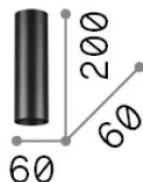

## Innen - Deckenleuchten

<b>Ean</b>	8021696285214
<b>Artikel</b>	LOOK PL1 ROUND D60 H200 OTTONE
<b>Installation</b>	Deckenleuchten
<b>Garantie</b>	5 years
<b>Bruttogewicht</b>	0.46 kg
<b>Volumen</b>	0.001624 m <sup>3</sup>

## Quellinfo

<b>Integrierte Quelle</b>	-
<b>Austauschbare Quelle</b>	No
<b>Leistung</b>	GU10 max1 x 28 W
<b>Emissionen</b>	-
<b>Maximaler Verbrauch</b>	-
<b>Merkmale LED</b>	-
<b>CCT LED</b>	-
<b>Dauer LED (t. 25°C)</b>	-
<b>CRI</b>	-
<b>Lichtstrahlwinkel</b>	-
<b>Nützlicher Lichtstrom</b>	-