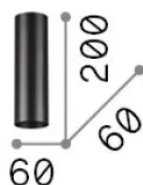

Allgemeine Information

Innen - Deckenleuchten

Ean	8021696233079
Artikel	LOOK PL1 ROUND D60 H200 BIANCO
Installation	Deckenleuchten
Garantie	5 years
Bruttogewicht	0.46 kg
Volumen	0.001596 m ³

Technische Information

Nettogewicht	0.4 kg
Isolationsklasse	II
Schutzindex	IP20
Einhaltung	CE
Betriebstemperatur	0° ~ +40 °C
Dimmer	Non-dimmable
Leistung	220-240 V AC
Energieversorgung	Not required

Quellinfo

Integrierte Quelle	Light bulb (included)
Austauschbare Quelle	Replaceable
Leistung	GU10 max1 x 28 W
Emissionen	Direct
Maximaler Verbrauch	-
Merkmale LED	-
CCT LED	-
Dauer LED (t. 25°C)	-
CRI	-
Lichtstrahlwinkel	-
Nützlicher Lichtstrom	-