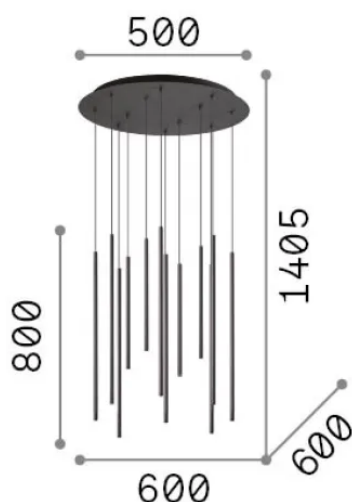

Allgemeine Information

Innen - Aufhängung

| | |
|---------------|--|
| Ean | 8021696263663 |
| Artikel | LOOK LED SP12 ROUND DROP D16 ON-OFF OT 3000K |
| Installation | Aufhängung |
| Garantie | 5 years |
| Bruttogewicht | 10.4 kg |
| Volumen | 0.059771 m ³ |

Technische Information

| | |
|--------------------|--------------|
| Nettogewicht | 8.6 kg |
| Isolationsklasse | I |
| Schutzindex | IP20 |
| Einhaltung | - |
| Betriebstemperatur | - |
| Dimmer | Non-dimmable |
| Leistung | 220-240 V AC |
| Energieversorgung | - |

Quellinfo

| | |
|------------------------|----------------------------|
| Integrierte Quelle | - |
| Austauschbare Quelle | No |
| Leistung | LED 19 W |
| Emissionen | - |
| Maximaler Verbrauch | - |
| Merkmale LED | LED SMD |
| CCT LED | 3000 K |
| Dauer LED (t. 25°C) | 20 h |
| CRI | > 90 |
| SDCM | 3 |
| Lichtstrahlwinkel | 45° |
| Lichtstrahlfluss | 1850 lm |
| Leuchtmittel enthalten | 1 |
| Glühbirne empfehlen | LED INTEGRATO 1850Lm 3000K |