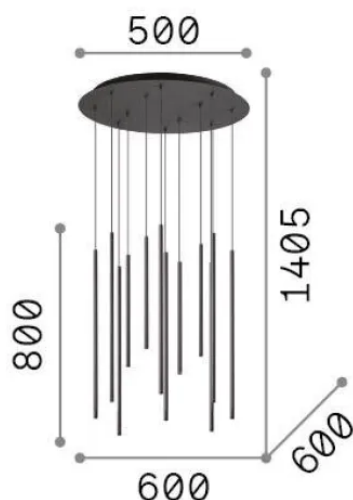

Allgemeine Information

Innen - Aufhängung

Ean	8021696341101
Artikel	LOOK LED SP12 ROUND DROP D16 ON-OFF OT 2700K
Installation	Aufhängung
Garantie	5 years
Bruttogewicht	10.4 kg
Volumen	0.059771 m ³

Technische Information

Nettogewicht	8.6 kg
Isolationsklasse	I
Schutzindex	IP20
Einhaltung	-
Betriebstemperatur	-
Dimmer	Non-dimmable
Leistung	220-240 V AC
Energieversorgung	-

Quellinfo

Integrierte Quelle	-
Austauschbare Quelle	No
Leistung	LED 19 W
Emissionen	-
Maximaler Verbrauch	-
Merkmale LED	LED SMD
CCT LED	2700 K
Dauer LED (t. 25°C)	20 h
CRI	> 90
SDCM	3
Lichtstrahlwinkel	45°
Lichtstrahlfluss	1750 lm
Leuchtmittel enthalten	1
Glühbirne empfehlen	LED INTEGRATO 1750Lm 2700K