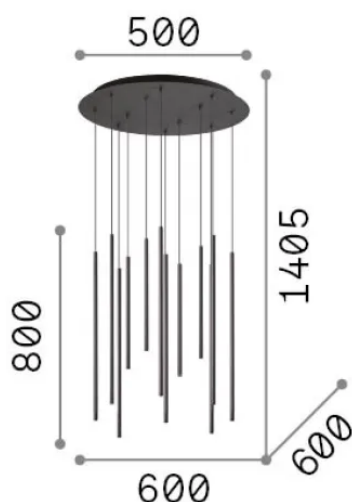

Allgemeine Information

Innen - Aufhängung

Ean	8021696263434
Artikel	LOOK LED SP12 ROUND DROP D16 ON-OFF NE 3000K
Installation	Aufhängung
Garantie	5 years
Bruttogewicht	10.4 kg
Volumen	0.059771 m ³

Technische Information

Nettogewicht	8.6 kg
Isolationsklasse	I
Schutzindex	IP20
Einhaltung	-
Betriebstemperatur	-
Dimmer	Non-dimmable
Leistung	220-240 V AC
Energieversorgung	-

Quellinfo

Integrierte Quelle	-
Austauschbare Quelle	No
Leistung	LED 19 W
Emissionen	-
Maximaler Verbrauch	-
Merkmale LED	LED SMD
CCT LED	3000 K
Dauer LED (t. 25°C)	20 h
CRI	> 90
SDCM	3
Lichtstrahlwinkel	45°
Lichtstrahlfluss	1850 lm
Leuchtmittel enthalten	1
Glühbirne empfehlen	LED INTEGRATO 1850Lm 3000K