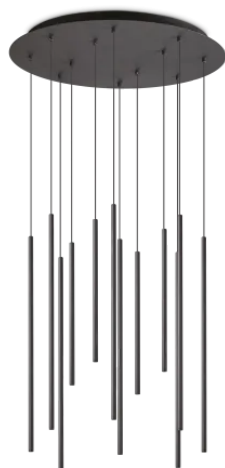

Allgemeine Information

Innen - Aufhängung

Ean	8021696341095
Artikel	LOOK LED SP12 ROUND DROP D16 ON-OFF NE 2700K
Installation	Aufhängung
Garantie	5 years
Bruttogewicht	10.4 kg
Volumen	0.059771 m ³

Technische Information

Nettogewicht	8.6 kg
Isolationsklasse	I
Schutzindex	IP20
Einhaltung	-
Betriebstemperatur	-
Dimmer	Non-dimmable
Leistung	220-240 V AC
Energieversorgung	-

Quellinfo

Integrierte Quelle	-
Austauschbare Quelle	No
Leistung	LED 19 W
Emissionen	-
Maximaler Verbrauch	-
Merkmale LED	LED SMD
CCT LED	2700 K
Dauer LED (t. 25°C)	20 h
CRI	> 90
SDCM	3
Lichtstrahlwinkel	45°
Lichtstrahlfluss	1750 lm
Leuchtmittel enthalten	1
Glühbirne empfehlen	LED INTEGRATO 1750Lm 2700K