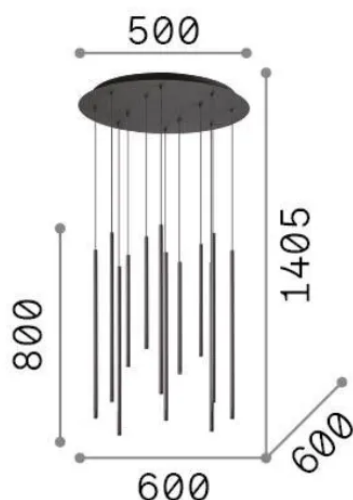

Allgemeine Information

Innen - Aufhängung

Ean	8021696341095
Artikel	LOOK LED SP12 ROUND DROP D16 ON-OFF NE 2700K
Installation	Aufhängung
Garantie	5 years
Bruttogewicht	10.4 kg
Volumen	0.059771 m ³

Technische Information

Nettogewicht	8.6 kg
Isolationsklasse	I
Schutzindex	IP20
Einhaltung	-
Betriebstemperatur	-
Dimmer	Non-dimmable
Leistung	220-240 V AC
Energieversorgung	-

Quellinfo

Integrierte Quelle	-
Austauschbare Quelle	No
Leistung	LED 19 W
Emissionen	-
Maximaler Verbrauch	-
Merkmale LED	LED SMD
CCT LED	2700 K
Dauer LED (t. 25°C)	20 h
CRI	> 90
SDCM	3
Lichtstrahlwinkel	45°
Lichtstrahlfluss	1750 lm
Leuchtmittel enthalten	1
Glühbirne empfehlen	LED INTEGRATO 1750Lm 2700K