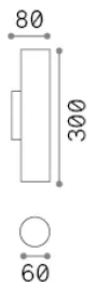

Allgemeine Information

Innen - Wandleuchten

Ean	8021696370125
Artikel	LOOK AP2 ROUND D60 H300 OTTONE
Installation	Wandleuchten
Garantie	5 years
Bruttogewicht	0.55 kg
Volumen	0.003491 m ³

Technische Information

Nettogewicht	0.45 kg
Isolationsklasse	II
Schutzindex	IP20
Einhaltung	-
Betriebstemperatur	-
Dimmer	Non-dimmable
Leistung	220-240 V AC
Energieversorgung	-

Quellinfo

Integrierte Quelle	-
Austauschbare Quelle	No
Leistung	GU10 max2 x 28 W
Emissionen	-
Maximaler Verbrauch	-
Merkmale LED	-
CCT LED	-
Dauer LED (t. 25°C)	-
CRI	-
Lichtstrahlwinkel	-
Nützlicher Lichtstrom	-