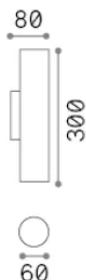

Allgemeine Information

Innen - Wandleuchten

Ean	8021696370118
Artikel	LOOK AP2 ROUND D60 H300 NERO
Installation	Wandleuchten
Garantie	5 years
Bruttogewicht	0.55 kg
Volumen	0.003325 m ³

Technische Information

Nettogewicht	0.45 kg
Isolationsklasse	II
Schutzindex	IP20
Einhaltung	CE
Betriebstemperatur	0° ~ +40 °C
Dimmer	Non-dimmable
Leistung	220-240 V AC
Energieversorgung	Not required

Quellinfo

Integrierte Quelle	Light bulb (included)
Austauschbare Quelle	Replaceable
Leistung	GU10 max2 x 28 W
Emissionen	Direct + Indirect
Maximaler Verbrauch	-
Merkmale LED	-
CCT LED	-
Dauer LED (t. 25°C)	-
CRI	-
Lichtstrahlwinkel	-
Nützlicher Lichtstrom	-