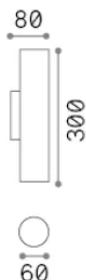

Allgemeine Information

Innen - Wandleuchten

Ean	8021696370033
Artikel	LOOK AP2 ROUND D60 H300 BIANCO
Installation	Wandleuchten
Garantie	5 years
Bruttogewicht	0.55 kg
Volumen	0.003491 m ³

Technische Information

Nettogewicht	0.45 kg
Isolationsklasse	II
Schutzindex	IP20
Einhaltung	-
Betriebstemperatur	-
Dimmer	Non-dimmable
Leistung	220-240 V AC
Energieversorgung	-

Quellinfo

Integrierte Quelle	-
Austauschbare Quelle	No
Leistung	GU10 max2 x 28 W
Emissionen	-
Maximaler Verbrauch	-
Merkmale LED	-
CCT LED	-
Dauer LED (t. 25°C)	-
CRI	-
Lichtstrahlwinkel	-
Nützlicher Lichtstrom	-