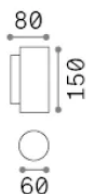

## Innen - Wandleuchten

<b>Ean</b>	8021696369990
<b>Artikel</b>	LOOK AP2 ROUND D60 H150 OTTONE
<b>Installation</b>	Wandleuchten
<b>Garantie</b>	5 years
<b>Bruttogewicht</b>	0.45 kg
<b>Volumen</b>	0.002499 m <sup>3</sup>

## Quellinfo

<b>Integrierte Quelle</b>	-
<b>Austauschbare Quelle</b>	No
<b>Leistung</b>	GU10 max2 x 28 W
<b>Emissionen</b>	-
<b>Maximaler Verbrauch</b>	-
<b>Merkmale LED</b>	-
<b>CCT LED</b>	-
<b>Dauer LED (t. 25°C)</b>	-
<b>CRI</b>	-
<b>Lichtstrahlwinkel</b>	-
<b>Nützlicher Lichtstrom</b>	-