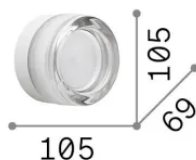

Allgemeine Information

Innen - Wandleuchten

Ean	8021696354651
Artikel	LOLLY AP1 TRASPARENTE
Installation	Wandleuchten
Garantie	5 years
Bruttogewicht	0.95 kg
Volumen	0.004325 m ³

Technische Information

Nettogewicht	0.8 kg
Isolationsklasse	II
Schutzindex	IP44
Einhaltung	-
Betriebstemperatur	-
Dimmer	Non-dimmable
Leistung	220-240 V AC
Energieversorgung	-

Quellinfo

Integrierte Quelle	-
Austauschbare Quelle	No
Leistung	GX53 max 1 x 9 W
Emissionen	-
Maximaler Verbrauch	-
Leuchtmittel enthalten	1
Glühbirne empfehlen	EAN 8021696123936